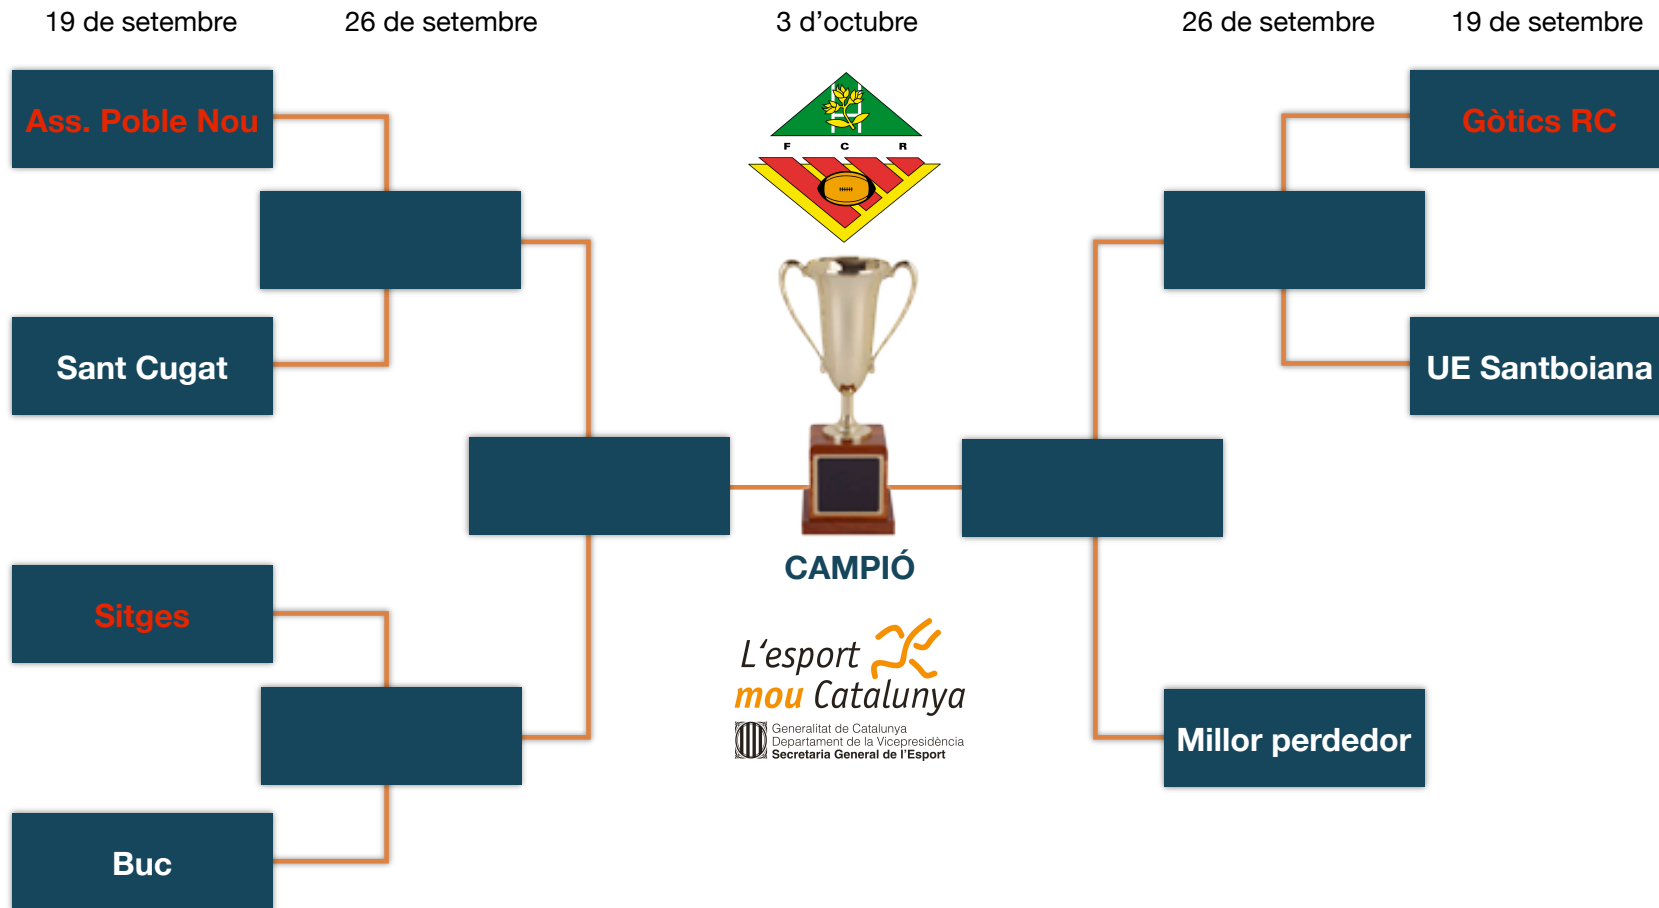

Copa Catalana Sènior 2009 - 2010

*Els equips marcats en vermell són els que disputen la tornada dels quarts de final a casa.

*El millor perdedor jugarà les semifinals. Els equips perdedors jugaran la final de d'argent a doble partit.