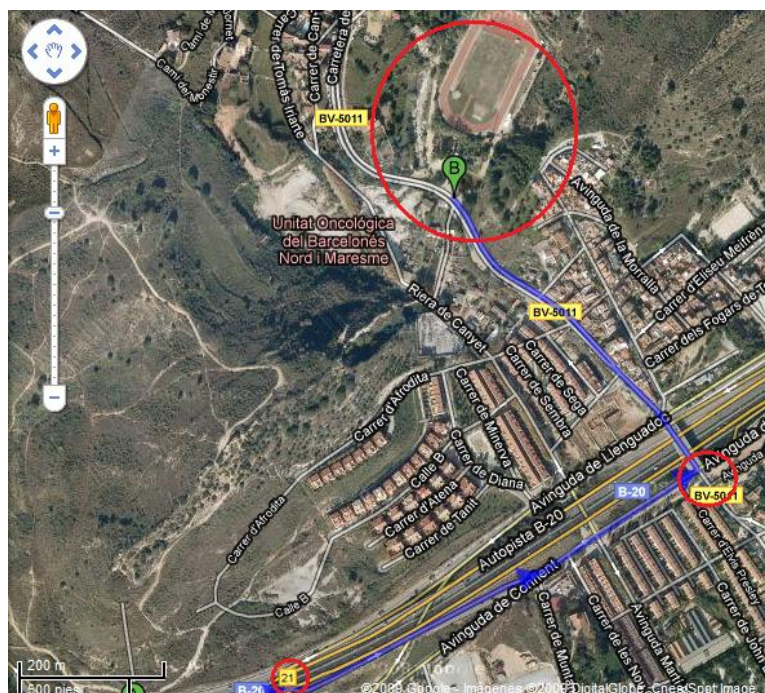

CÓM ARRIBAR-HI

Des de el nus de la Trinitat agafar la **B-20 direcció Mataró**, després dels túnels segona sortida: **Sortida N 21 Badalona Centre/Montigala/Montcada i Reixac**, al segon semàfor girar a mà esquerra passant per damunt de la B20. Continuar recte prenent el carrer del front a l'esquerra. Continuar per la **BV-5011** i a uns cinc-cents metres a mà dreta trobareu l'esplanada de terra del aparcament de les Pistes Esportives Paco Aguila.