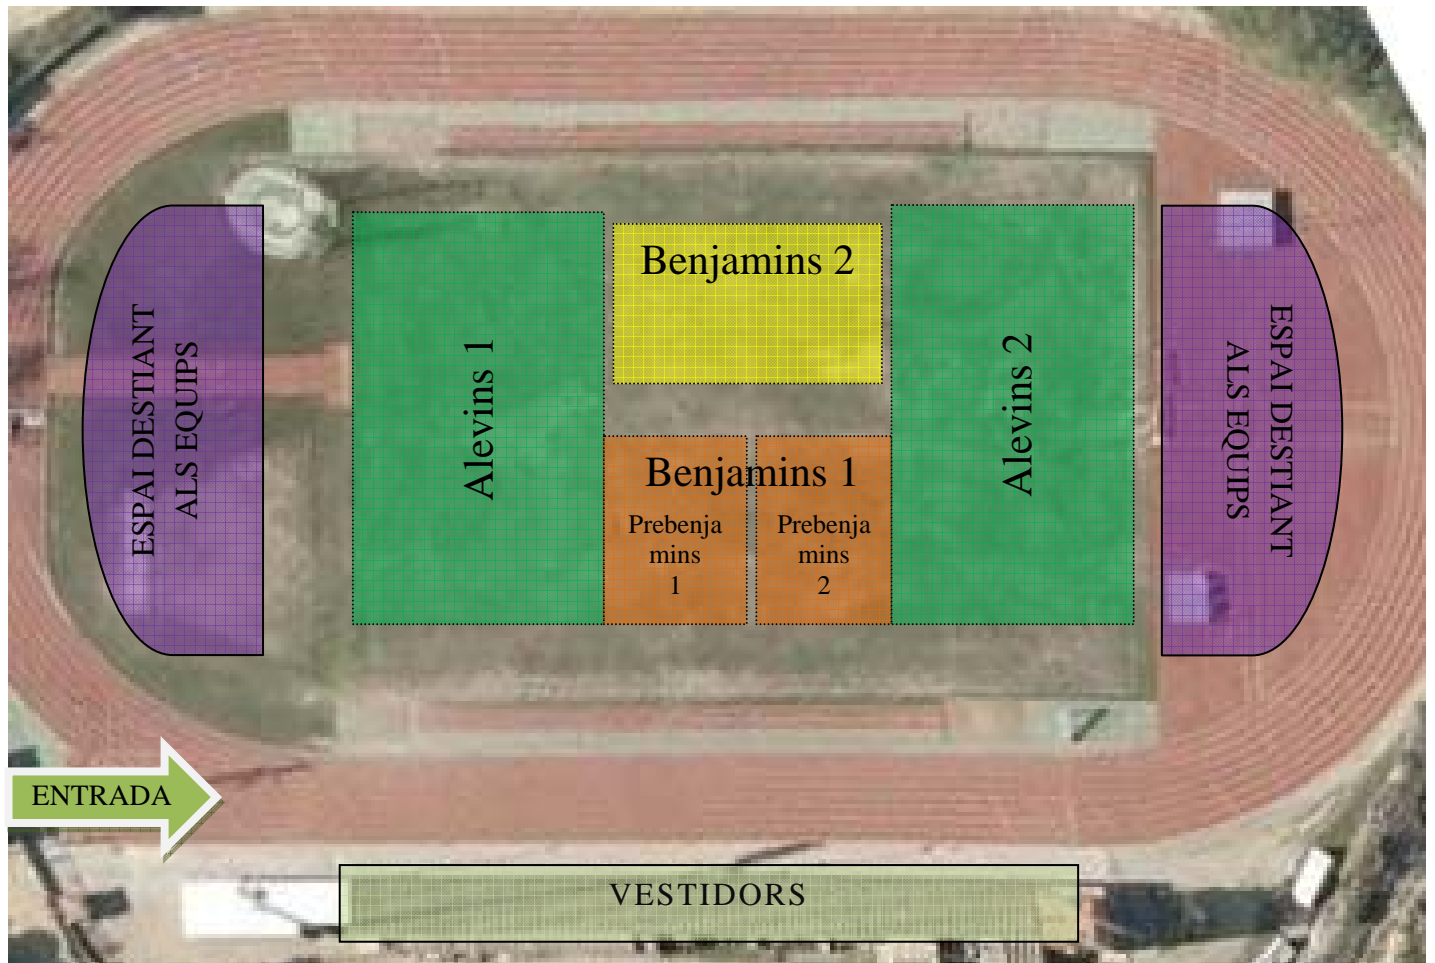

DISTRIBUCIÓ DELS CAMPS

INFORMACIÓ ADDICIONAL:

1.- Distribució de vestuaris

- Els vestidors assignats estaran identificats amb cartells.
- Es destinarà un únic vestuari comú per las jugadores de tots els equips.

2.-Organització dels vestuaris

- Els vestuaris s'han de compartir entre tots els equips de cada club
- Els jugadors han de deixar lliure el vestuari després de vestir-se.

3.- Normes de joc

- Els partits es regiran per les normes la Federació Espanyola de Rugby (FER) per a categories inferiors i establertes al document "Rugby Gradual" edició Juny 2009
- No és permet l'ús de tacs d'alumini a les botes tal com estableix el document "Rugby Gradual".